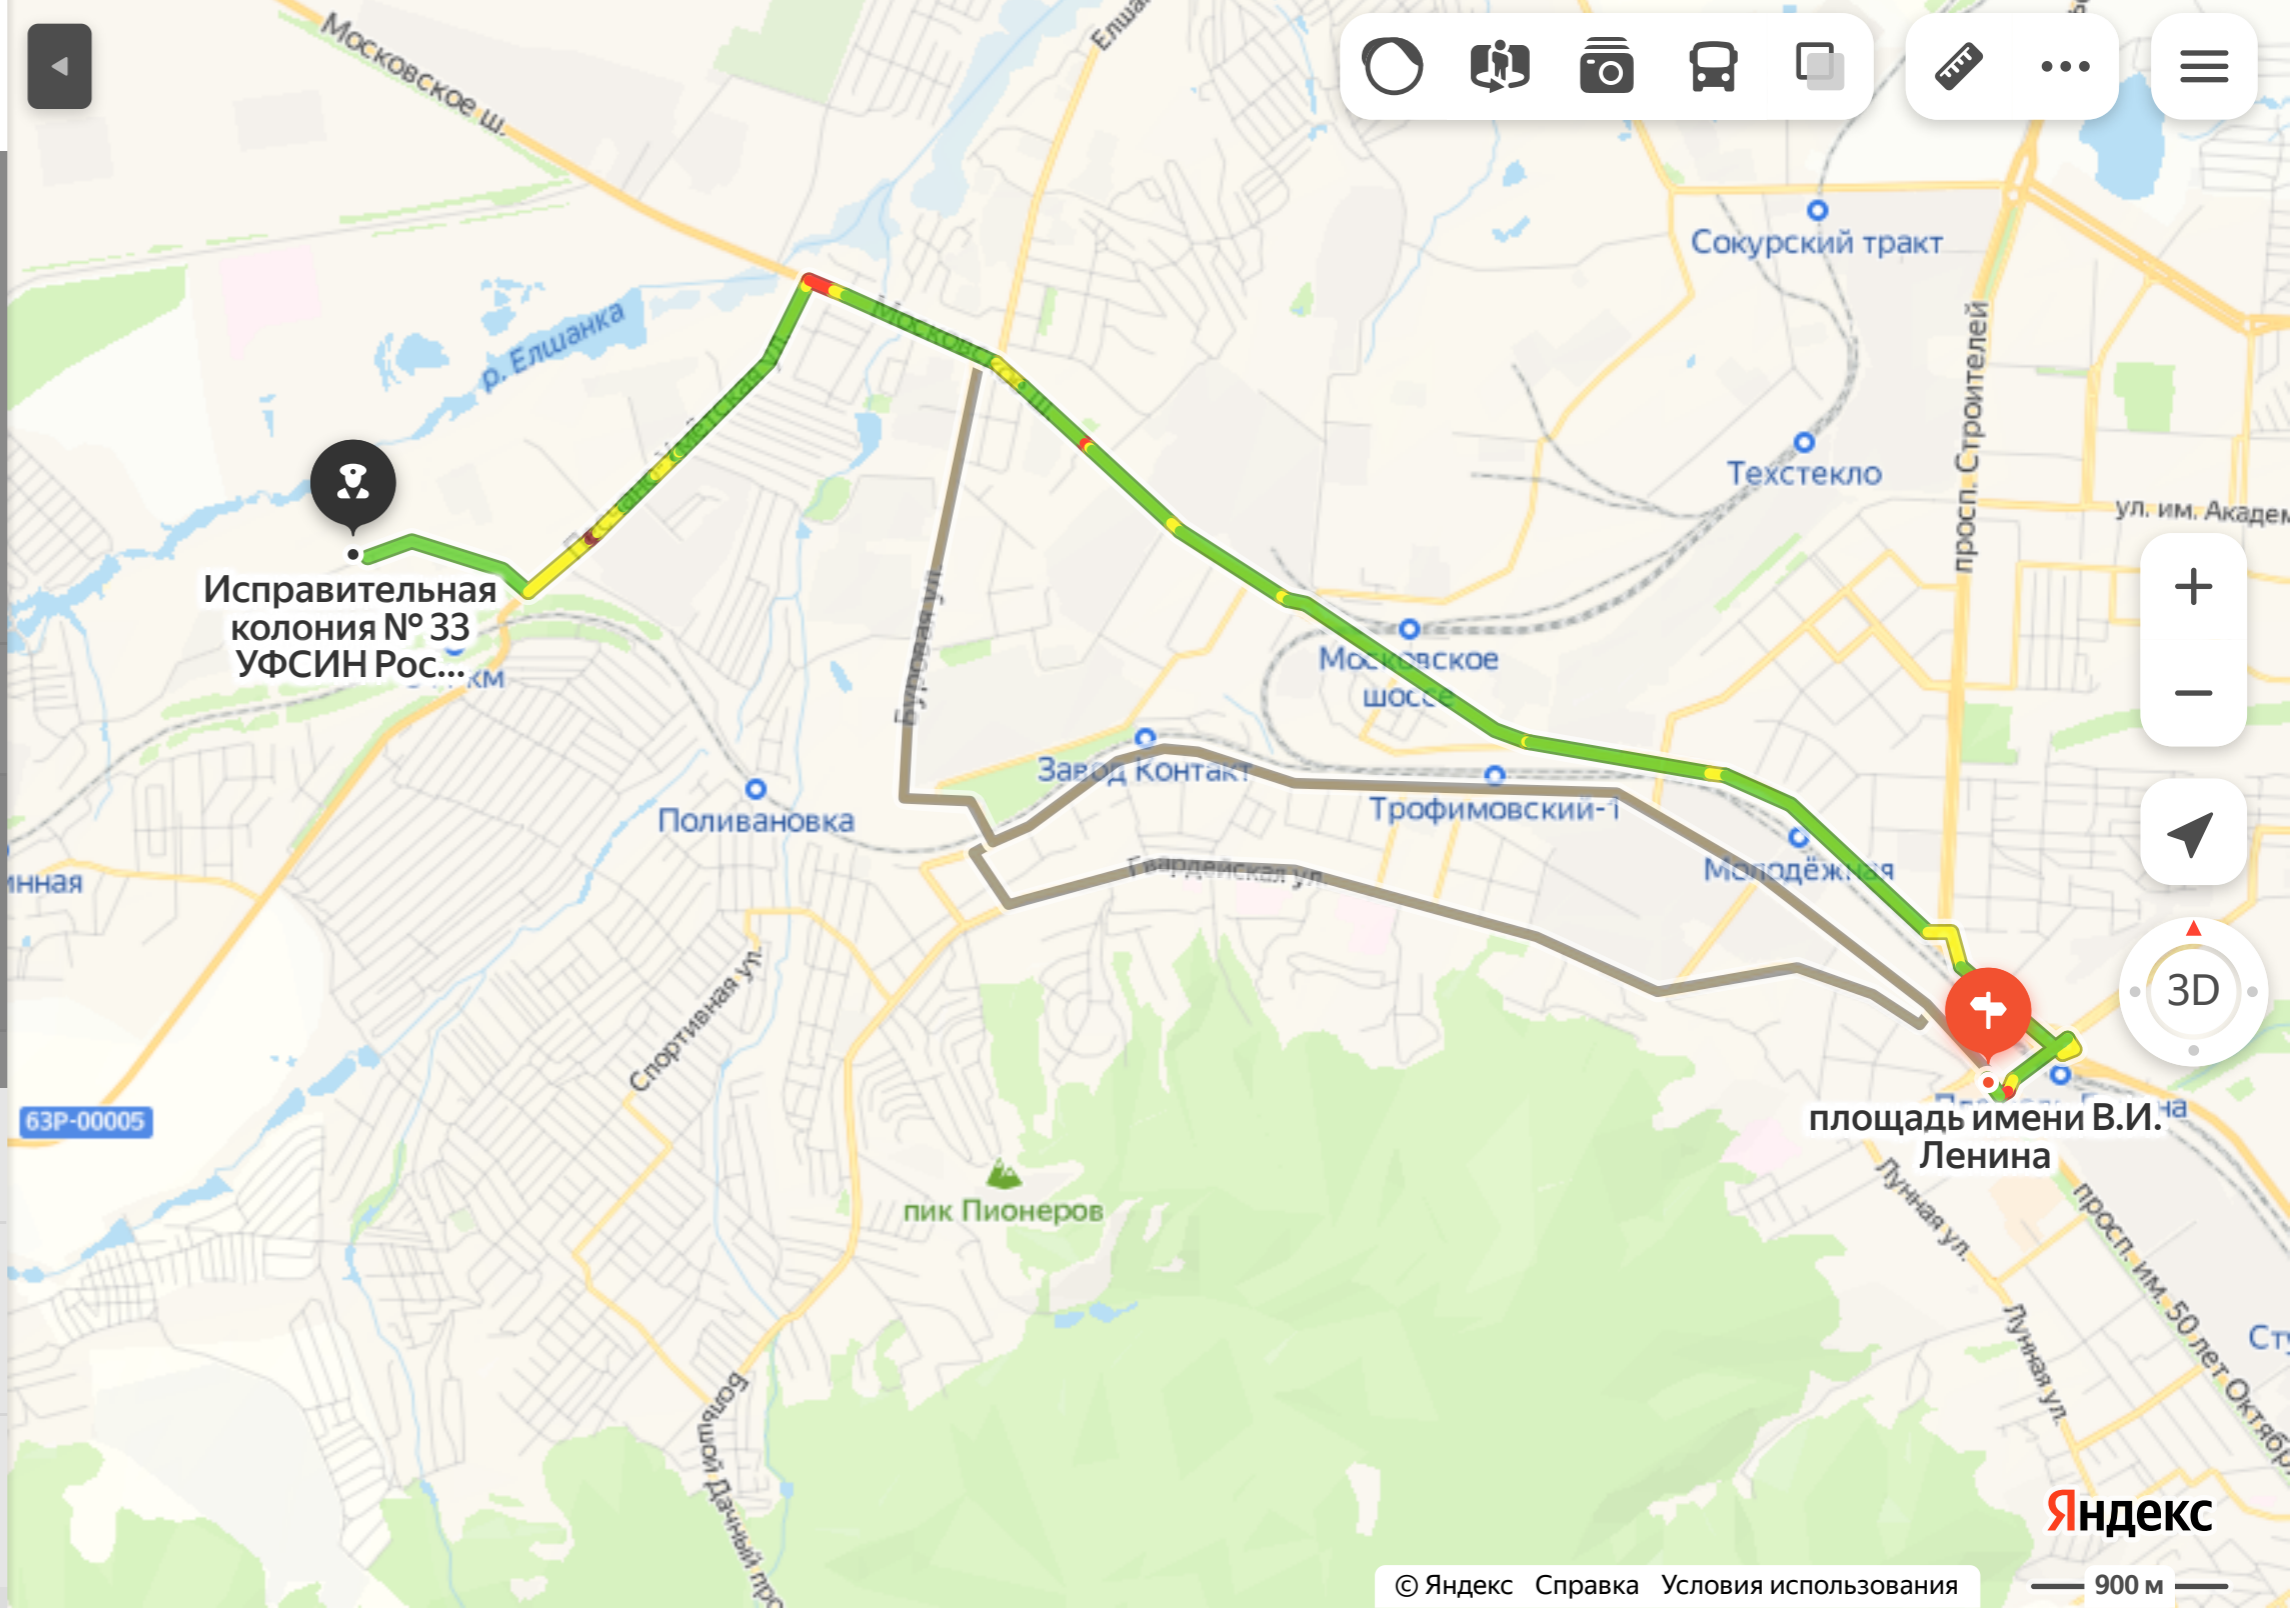

Искать вдоль маршрута

Все

площадь имени В.И. Ленина

Исправительная колония № 33 УФСИН ...

Добавить Сбросить

Параметры Отправление сейчас

18 мин Прибытие в 15:07  
9,8 км, без пробок: 16 мин

Посмотреть подробнее Исправить

20 мин Прибытие в 15:10  
11 км, без пробок: 18 мин

22 мин Прибытие в 15:12  
11,1 км, без пробок: 20 мин

Отправьте этот маршрут на телефон

Отправить

Яндекс